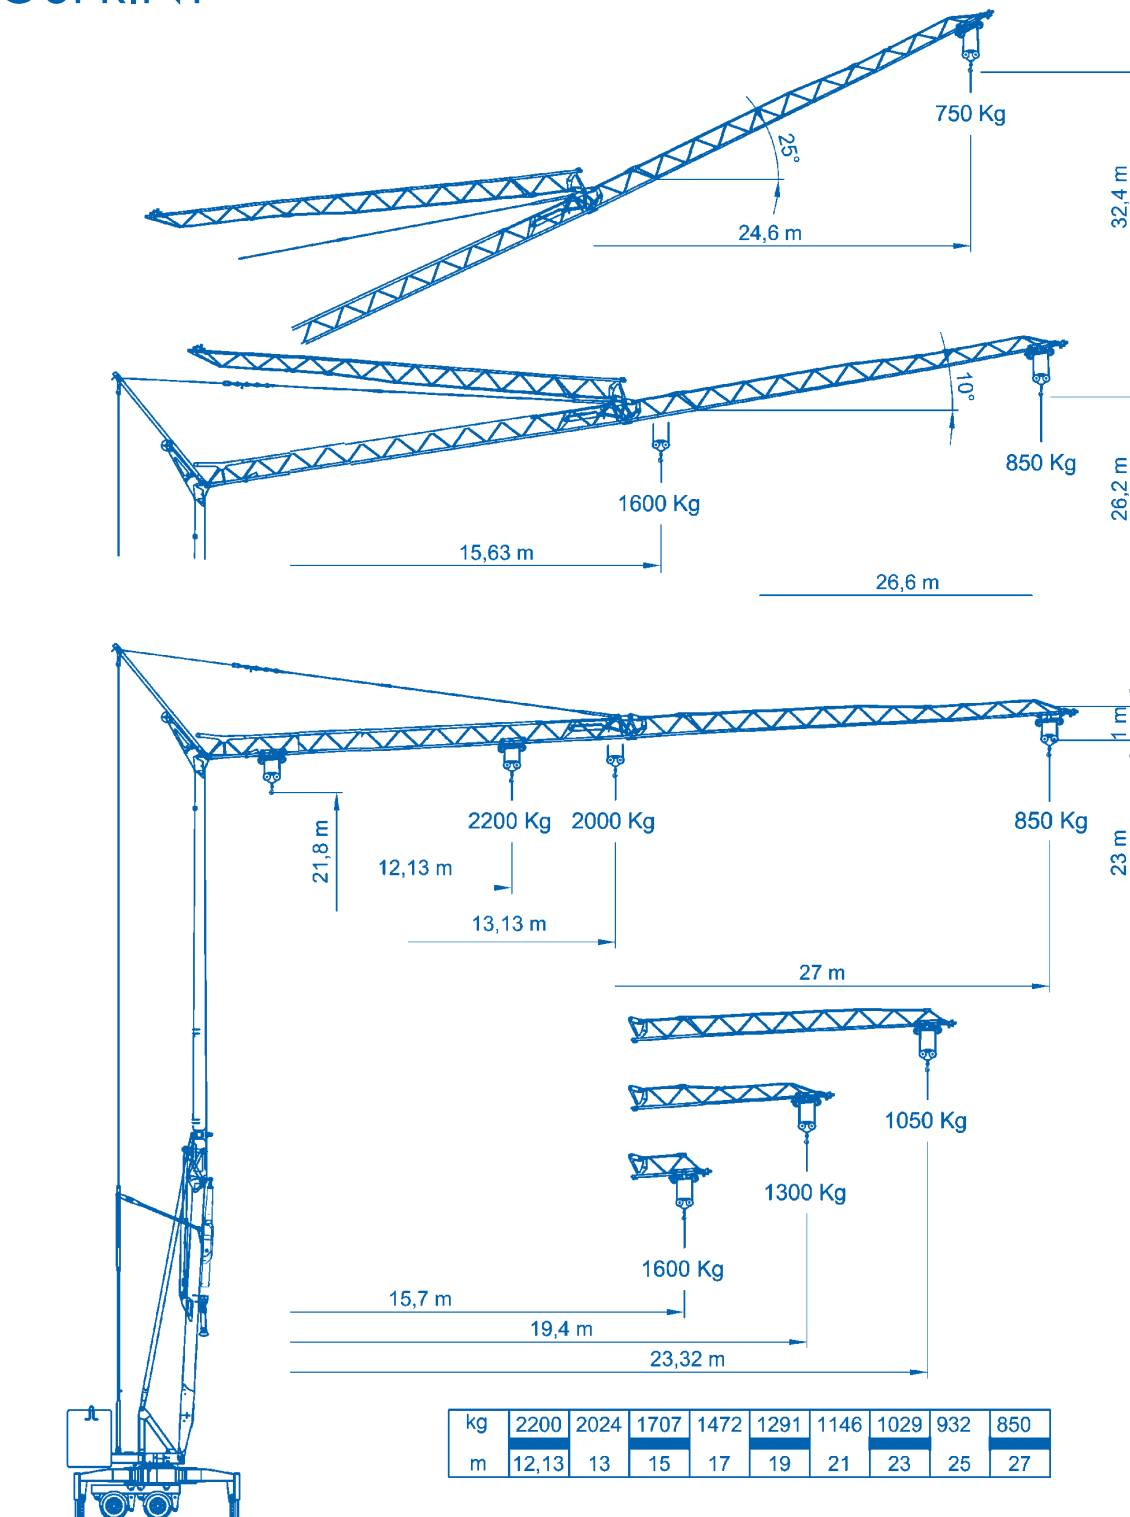

### UNTENDREHER EUROSPRINT

	 50 Hz V +10%-10%	 m/l'	 5	 15	 22	 42
	 230 V	3 kW kg	2200	1300   2200	750   1000	300   850
		4,5 kW kg	2200	1750   2200	850   1000	500   850
		6 kW kg	2200	2200	1000	850
	 400 V	8 kVA kg	2200	2200	1000	850
kW 7,5 Inverter						
 m/l'			 17,8	 28,6	 39,3 / 53,5	
kW 3 Inverter						
 n/l'			 0.15	 0.42	 0.84	
kW 1,5 Inverter						
			 12 min			
kW 2,2						
	25 - 80 km/h		14700 Kg		2 x 4200 kg	