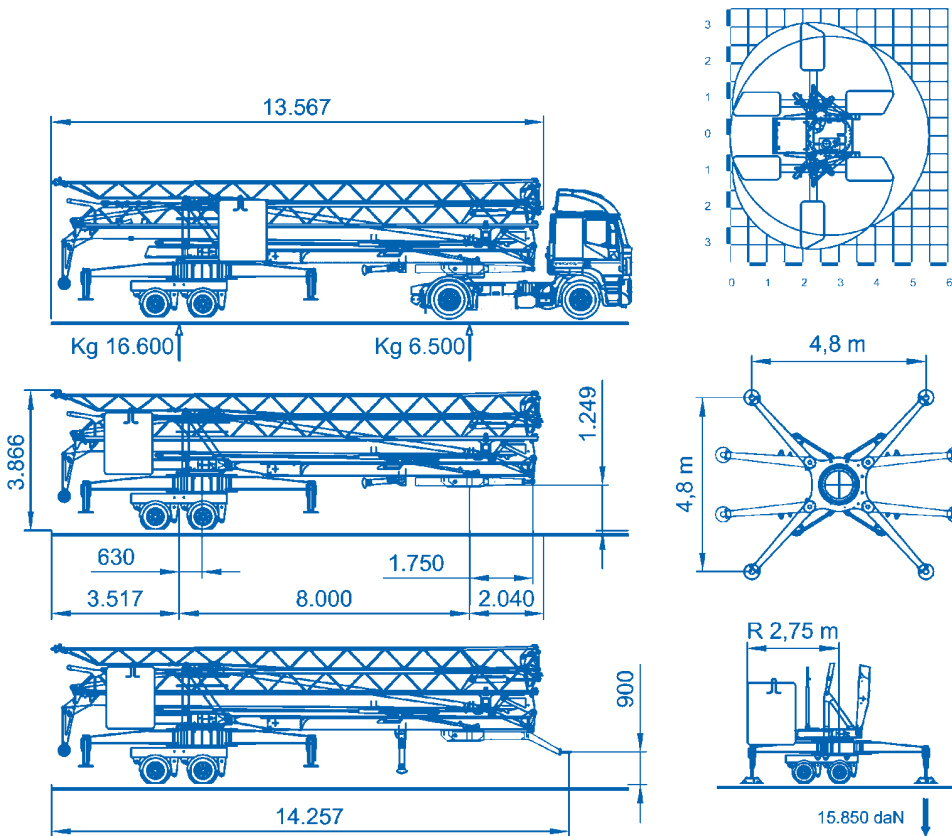

### UNTENDREHER EUROSPRINT

	 50 Hz V +10%-10%	 m/l'	 5	 15	 22	 42
	 230 V	3 kW kg	2200	1300   2200	750   1000	300   850
		4,5 kW kg	2200	1750   2200	850   1000	500   850
		6 kW kg	2200	2200	1000	850
	 400 V	8 kVA kg	2200	2200	1000	850
kW 7,5 Inverter						
 m/l'			 17,8	 28,6	 39,3 / 53,5	
kW 3 Inverter						
 n/l'			 0.15	 0.42	 0.84	
kW 1,5 Inverter						
			 12 min			
kW 2,2						
	25 - 80 km/h		14700 Kg		2 x 4200 kg	