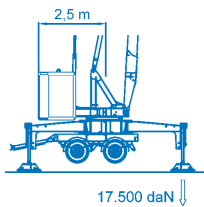

UNTENDREHER EUROSPRINT

URIG, Torino (OM) VIGILARIO SPA - 19115

	50 Hz V +10%-10%	m/l'	5	15	22	42
	230 V 3 kW kg		2200	1300 2200	750 1000	300 750
	230 V 4,5 kW kg		2200	1750 2200	850 1000	500 750
	230 V 6 kW kg		2200	2200	1000	750
	400 V 8 kVA kg		2200	2200	1000	750
kW 7,5 Inverter						
	m/l'		17,8	28,6	39,3 / 53,5	
	kW 3 Inverter					
	n/l'		0,15	0,42	0,84	
	kW 1,55 Inverter					
	min		12			
	kW		2,2			
	25 - 80 km/h		12.480 kg		2 x 4200 kg	