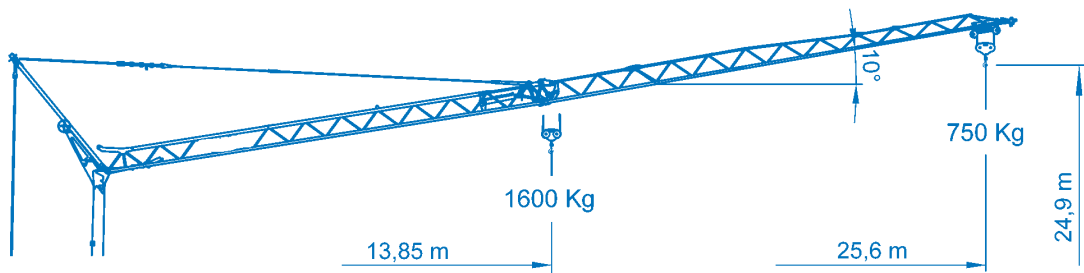

UNTENDREHER EUROSPRINT

URIG, Torino (OM) VIGILARIO SPA - 19115

	50 Hz V +10%-10%	m/l'	5	15	22	42
	230 V 3 kW kg		2200	1300 2200	750 1000	300 750
	230 V 4,5 kW kg		2200	1750 2200	850 1000	500 750
	230 V 6 kW kg		2200	2200	1000	750
	400 V 8 kVA kg		2200	2200	1000	750
kW 7,5 Inverter						
	m/l'		17,8	28,6	39,3 / 53,5	
	kW 3 Inverter					
	n/l'		0,15	0,42	0,84	
	kW 1,55 Inverter					
	min		12			
	kW		2,2			
	25 - 80 km/h		12.480 kg		2 x 4200 kg	