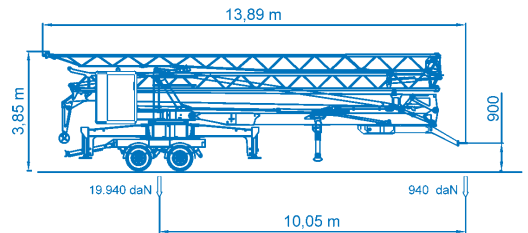

UNTENDREHER EUROSPRINT

URIG, Torino (OM) VIGILARIO SPA - 19115

	50 Hz V +10%-10%	m/l'	5	15	22	42
	230 V 3 kW kg		2200	1300 2200	750 1000	300 750
	230 V 4,5 kW kg		2200	1750 2200	850 1000	500 750
	230 V 6 kW kg		2200	2200	1000	750
	400 V 8 kVA kg		2200	2200	1000	750
kW 7,5 Inverter						
	m/l'		17,8	28,6	39,3 / 53,5	
	kW 3 Inverter					
	n/l'		0,15	0,42	0,84	
	kW 1,55 Inverter					
	min		12			
	kW		2,2			
	25 - 80 km/h		12.480 kg		2 x 4200 kg	