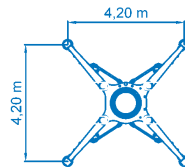

UNTENDREHER EUROSPRINT

URIG, Torino (OM) VIGILARIO SPA - 19115

	50 Hz V +10%-10%	m/l'	5	15	22	42
	230 V 3 kW kg		2200	1300 2200	750 1000	300 750
	230 V 4,5 kW kg		2200	1750 2200	850 1000	500 750
	230 V 6 kW kg		2200	2200	1000	750
	400 V 8 kVA kg		2200	2200	1000	750
kW 7,5 Inverter						
	m/l'		17,8	28,6	39,3 / 53,5	
	kW 3 Inverter					
	n/l'		0,15	0,42	0,84	
	kW 1,55 Inverter					
	min		12			
	kW		2,2			
	25 - 80 km/h		12.480 kg		2 x 4200 kg	