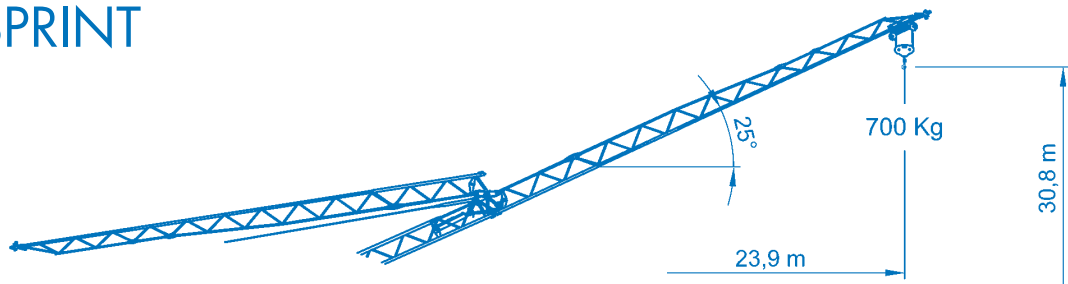

UNTENDREHER EUROSPRINT

URIG, Torino (OM) VIGILARIO SPA - 19115

	50 Hz V +10%-10%	m/l'	5	15	22	42
	230 V 3 kW kg		2200	1300 2200	750 1000	300 750
	230 V 4,5 kW kg		2200	1750 2200	850 1000	500 750
	230 V 6 kW kg		2200	2200	1000	750
	400 V 8 kVA kg		2200	2200	1000	750
kW 7,5 Inverter						
	m/l'		17,8	28,6	39,3 / 53,5	
	kW 3 Inverter					
	n/l'		0,15	0,42	0,84	
	kW 1,55 Inverter					
	min		12			
	kW		2,2			
	25 - 80 km/h		12.480 kg		2 x 4200 kg	