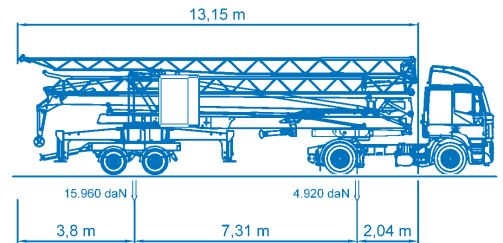

UNTENDREHER EUROSPRINT

URIG, Torino (OM) VIGILARIO SPA - 19115

	50 Hz V +10%-10%	m/l'	5	15	22	42
	230 V 3 kW kg		2200	1300 2200	750 1000	300 750
	230 V 4,5 kW kg		2200	1750 2200	850 1000	500 750
	230 V 6 kW kg		2200	2200	1000	750
	400 V 8 kVA kg		2200	2200	1000	750
kW 7,5 Inverter						
	m/l'		17,8	28,6	39,3 / 53,5	
	kW 3 Inverter					
	n/l'		0,15	0,42	0,84	
	kW 1,55 Inverter					
	min		12			
	kW		2,2			
	25 - 80 km/h		12.480 kg		2 x 4200 kg	