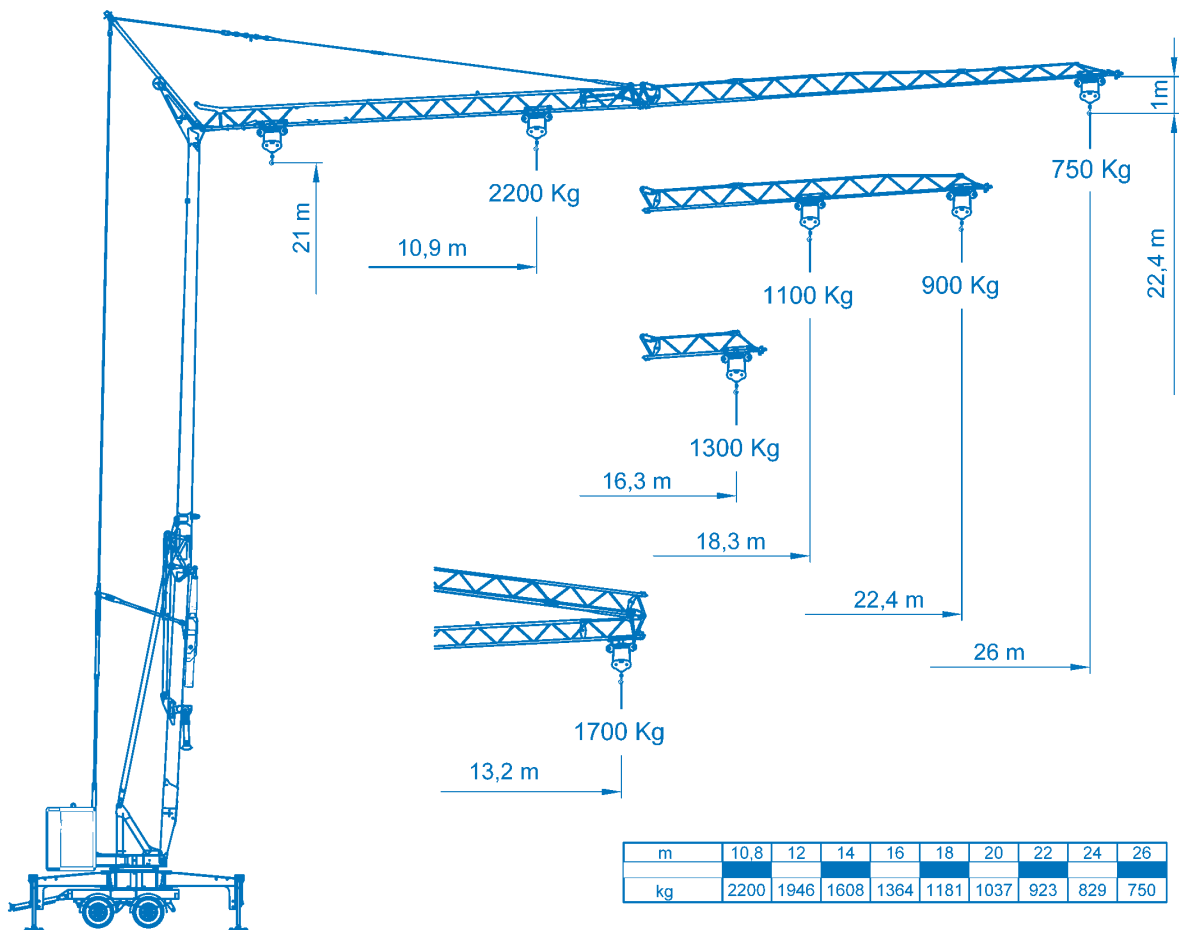

UNTENDREHER EUROSPRINT

URIG, Torino (OM) VIGILARIO SPA - 19115

	50 Hz V +10%-10%	m/l'	5	15	22	42
	230 V 3 kW kg		2200	1300 2200	750 1000	300 750
	230 V 4,5 kW kg		2200	1750 2200	850 1000	500 750
	230 V 6 kW kg		2200	2200	1000	750
	400 V 8 kVA kg		2200	2200	1000	750
kW 7,5 Inverter						
	m/l'		17,8	28,6	39,3 / 53,5	
	kW 3 Inverter					
	n/l'		0,15	0,42	0,84	
	kW 1,55 Inverter					
	min		12			
	kW		2,2			
	25 - 80 km/h		12.480 kg		2 x 4200 kg	